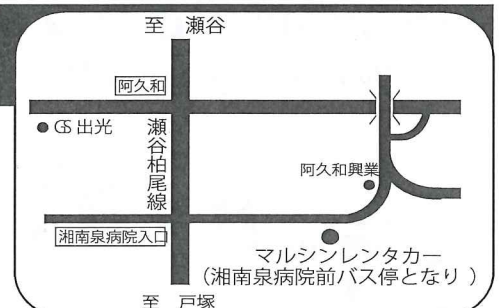

マルシンレンタカー & リース

★ はたらく車と建設機械のレンタル・リース ★

レンタカー

月極・週極(サポート・税込)お得なプランあります!!

- ・ 軽トラック 日極価格全て消費税込!! ￥ 4,000- / ￥500-
- ・ 軽ダンプ *サポート料別途* ￥ 6,000- / ￥500-
- ・ 2トン平ボテイトラック NEW ￥ 7,500- / ￥500-
- ・ 3トン平ロングボテイトラック NEW ￥ 10,000- / ￥800-
- ・ 2トン・3トンダンプ ￥ 7,500- / ￥500-
- ・ 3トンローダーダンプ ￥ 10,000- / ￥800-
- ・ 3トンクレーン付4段ブーム ￥ 16,500- / ￥1,000-
- ・ 4トンダンプ NEW ￥ 11,000- / ￥800-
- ・ 4トンアームロール※箱1個付き NEW ￥ 22,000- / ￥1,200-

ユンボ

アタッチメント各種あります!!

日極価格全て消費税込!!
サポート料別途

- ・ 0.03^m (800^キクラス) ・ 0.05^m (1.5^{トン}クラス) ・ 0.08^m (2.0^{トン}クラス)
- ・ 0.10^m (3.0^{トン}クラス) ・ 0.20^m (4^{トン}~5^{トン}クラス) ・ 0.25^m (7.5^{トン}クラス)

板金塗装・メンテナンス・年次点検なども承ります!!

建設小物・その他

あれあるかなあ?と思ったら電話下さい!!

・ランマー・フレート・サイドローラー・アスコンカッター・エンジンカッター・ホッパー・コンクリートミキサー・かくはん機・電動ハンマー
・発電機・溶接機・ハルン投光器・高周波インバーター(30φ)・高圧洗浄機・水タンク・コンプレッサー(各種)・セーバーソー
ユニットハウス・簡易トイレ・敷き鉄板・フラ敷き板などその他多数品揃え中!! ※建設小物はサポート料はありません。

TEL 045-369-0107

定休日 日曜・祝日 営業時間 6:30~19:00

マルシンレンタカー
& リース

横浜市瀬谷区阿久和南 1-24-5

facebook いいね!
マルシンレンタカー

twitter
マルシンレンタカー

www.marushin2525.com